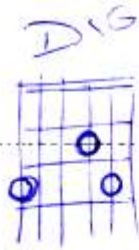

Wier-killingheid:

D D1G A

T

A

B

0 2 2 0 | 2 3 0 2 2

3

Verder ook A is up pick.